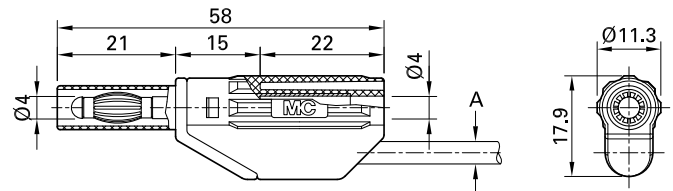

## XL-446

Artikelnummer 66.9706-\*

Stapelbar, Ø 4 mm, mit federnder MULTILAM, für die Selbstmontage von Messleitungen. Mit starrer Isolierhülse. Schraubanschluss.

Technische Daten	
Durchmesser Stecksystem	4 mm
Bemessungsdaten	600 V, CAT II, 32 A
Farben *	20 21 22 23 24 25 26 27 29
Aussendurchmesser	3.9
Messzubehör nach	IEC EN 61010-031
Einzelteile	XKT-446; XLS-446