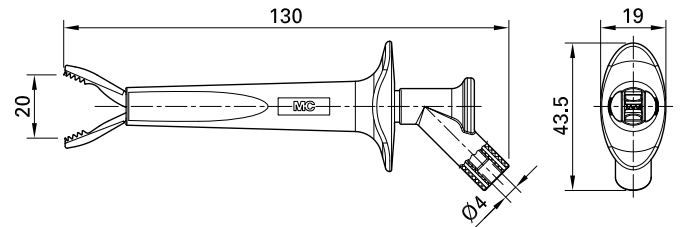

AB200

Artikelnummer 66.9474-*

Mit Klauenpaar aus Stahl zum Abgreifen von Stromleitern. Zur erhöhten Sicherheit bei der Kontaktierung ist das Klauenpaar außen isoliert. Starre \varnothing 4 mm-Buchse im Drückerteil, geeignet zur Aufnahme federnder \varnothing 4 mm-Stecker mit starrer Isolierhülse.

| Technische Daten | |
|---------------------------|----------------------------|
| Durchmesser Stecksystem | 4 mm |
| Bemessungsdaten | 1000 V, CAT IV, 16 A |
| Oberfläche Kontaktteil | Ni |
| Grundmaterial Kontaktteil | CuZn |
| Farben * | 21 22 23 |
| Öffnungsweite | 20.0 mm |
| Messzubehör nach | IEC EN 61010-031 |
| Zulassungen | UL, CE |
| Bemerkungen | Andere Farben auf Anfrage. |