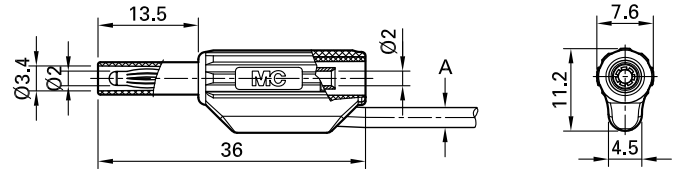

SL205-K

Numéro d'article 65.9182-*

Fiche à lamelles Ø 2 mm à reprise arrière, destinée à la confection de cordons de mesure. Protégée par un fourreau isolant rigide. Raccord à souder.

Données techniques

diamètre système de connexion	2 mm
Caractéristiques assignées	600 V, CAT II, 10 A
Surface de contact	Au
couleurs *	21 22 23 24
accessoires de test	IEC EN 61010-031
remarques	Diamètre extérieur: PVC: Ø 2,3 mm; SIL: Ø 2,7 mm; Autres couleurs disponibles sur demande.