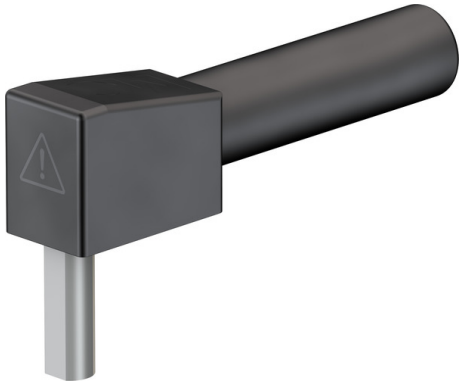

SLB4-I/90-S

Numéro d'article 49.7093-*

Fiche rigide, coudée à 90°, à serrer dans les boîtiers de relais, de distribution, etc. Offre, à l'état monté, un degré de protection IP2X. Equipée, dans le corps isolant d'une douille rigide Ø 4 mm, adaptée à la connexion de fiches Ø 4 mm élastiques à fourreau isolant rigide. Fiche de raccordement: Ø 3,1 mm x 2,5 mm.

Données techniques

diamètre système de connexion	4 mm
Caractéristiques assignées	1000 V, CAT II, 32 A
Surface de contact	Ni
matériel de base pièce de contact	CuZn
couleurs *	21 22 23
accessoires de test	IEC EN 61010-2-030
goupille D / L	Ø 3,1 mm x 2,5 mm
matériel pièce isolante	PA