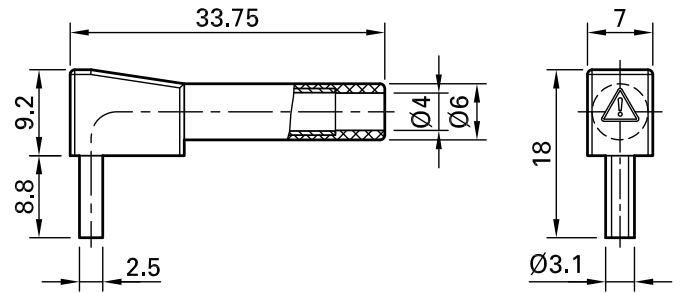

SLB4-I/90-S

Numéro d'article 49.7093-*

Fiche rigide, coudée à 90°, à serrer dans les boîtiers de relais, de distribution, etc. Offre, à l'état monté, un degré de protection IP2X. Equipée, dans le corps isolant d'une douille rigide Ø 4 mm, adaptée à la connexion de fiches Ø 4 mm élastiques à fourreau isolant rigide. Fiche de raccordement: Ø 3,1 mm x 2,5 mm.

Données techniques

diamètre système de connexion	4 mm
Caractéristiques assignées	1000 V, CAT II, 32 A
Surface de contact	Ni
matériel de base pièce de contact	CuZn
couleurs *	21 22 23
accessoires de test	IEC EN 61010-2-030
goupille D / L	Ø 3,1 mm x 2,5 mm
matériel pièce isolante	PA