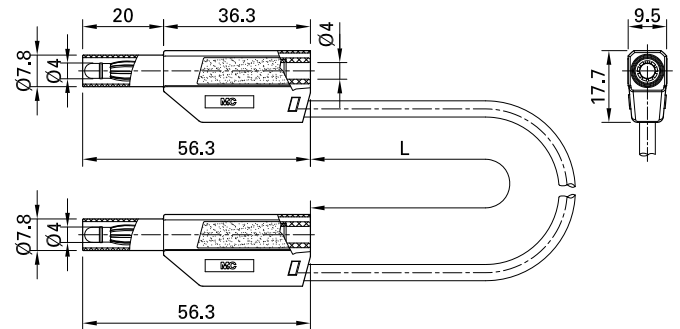

SLK410-E/N SIL

Numéro d'article 49.0079-

Cordon de mesure extra-souple, à isolation en silicone, équipé des deux côtés d'une fiche à lamelles Ø 4 mm à reprise arrière protégée par un fourreau isolant rigide.

Données techniques

Caractéristiques assignées	600 V, CAT III, 19 A / 1000 V, CAT II, 19 A
Approbations	UL, CE