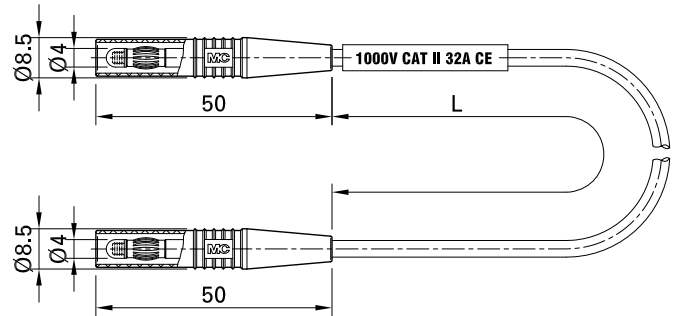

## SLK425-L

Artikelnummer 28.0103-\*

Hoch flexibel, beidseitig mit axialem Ø 4 mm-Lamellenstecker mit starrer Isolierhülse.

Technische Daten	
Durchmesser Stecksystem	4 mm
Bemessungsdaten	1000 V, CAT II, 32 A
Oberfläche Kontaktteil	Au
Leitungsquerschnitt	2.5 mm <sup>2</sup>
Leitungslängen <input type="text"/>	25 cm; 50 cm; 75 cm; 100 cm; 150 cm; 200 cm
Leitungsisolation	PVC
Farben *	<input type="checkbox"/> 21 <input type="checkbox"/> 22 <input type="checkbox"/> 23 <input type="checkbox"/> 24 <input type="checkbox"/> 25 <input type="checkbox"/> 27
Messzubehör nach	IEC EN 61010-031
Zulassungen	CE