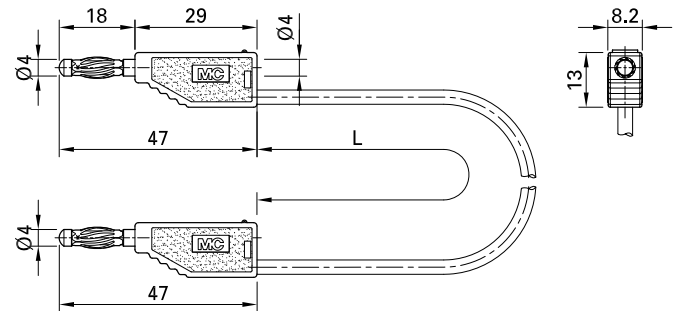

LK410

Numéro d'article 28.0060- *

Cordon de mesure extra-souple à isolation en PVC, équipé des deux côtés d'une fiche à lamelles Ø 4 mm à reprise arrière.

Données techniques

diamètre système de connexion	4 mm
Caractéristiques assignées	30 VAC, 19 A / 60 VDC, 19 A
Surface de contact	Au
matériel de base pièce de contact	CuZn
section du câble	1.0 mm ²
longueurs de câble <input type="text"/>	25 cm; 50 cm; 75 cm; 100 cm; 150 cm; 200 cm
isolation de câble	PVC
couleurs *	<input type="checkbox"/> 20 <input type="checkbox"/> 21 <input type="checkbox"/> 22 <input type="checkbox"/> 23 <input type="checkbox"/> 24 <input type="checkbox"/> 25 <input type="checkbox"/> 26 <input type="checkbox"/> 27 <input type="checkbox"/> 28 <input type="checkbox"/> 29
accessoires de test	IEC EN 61010-031