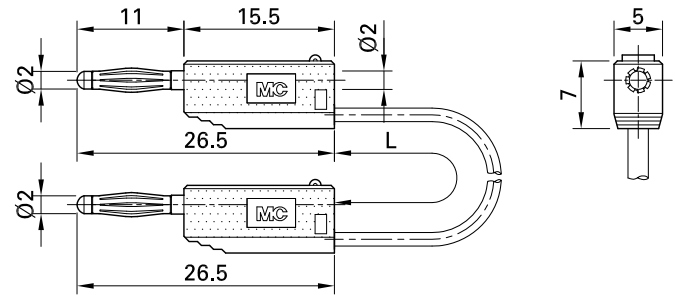

LK205

Numéro d'article 28.0039- *

Cordon de mesure extra-souple à isolation en PVC, équipé des deux côtés d'une fiche à lamelles Ø 2 mm à reprise arrière.

Données techniques

diamètre système de connexion	2 mm
Caractéristiques assignées	30 VAC, 10 A / 60 VDC, 10 A
Surface de contact	Au
matériel de base pièce de contact	CuZn
section du câble	0.5 mm ²
longueurs de câble <input type="text"/>	7,5 cm; 15 cm; 30 cm; 45 cm; 60 cm
isolation de câble	PVC
couleurs *	<input type="checkbox"/> 21 <input type="checkbox"/> 22 <input type="checkbox"/> 23 <input type="checkbox"/> 24 <input type="checkbox"/> 25 <input type="checkbox"/> 27 <input type="checkbox"/> 28 <input type="checkbox"/> 29
accessoires de test	IEC EN 61010-031