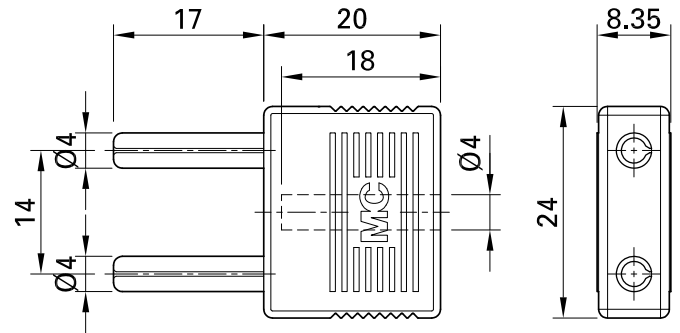

KS4-14

Artikelnummer 24.0004-*

Isoliert, Ø 4 mm. Hohlstecker, aus einem Stück
Hartkupferlegierung gefertigt. Mit starrer Ø 4 mm-Buchse im
Isolierkörper für rückseitigen Abgriff.

Technische Daten

Durchmesser Stecksystem	4 mm
Bemessungsdaten	30 VAC, 24 A / 60 VDC, 24 A
Farben *	28
Steckweite	14 mm
Messzubehör nach	IEC EN 61010-031
Material Isolierteil	Au