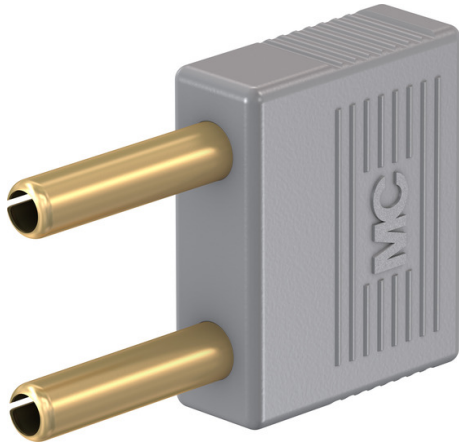

KS4-14

Artikelnummer 24.0004-*

Isoliert, Ø 4 mm. Hohlstecker, aus einem Stück
Hartkupferlegierung gefertigt. Mit starrer Ø 4 mm-Buchse im
Isolierkörper für rückseitigen Abgriff.

Technische Daten

Durchmesser Stecksystem	4 mm
Bemessungsdaten	30 VAC, 24 A / 60 VDC, 24 A
Farben *	28
Steckweite	14 mm
Messzubehör nach	IEC EN 61010-031
Material Isolierteil	Au