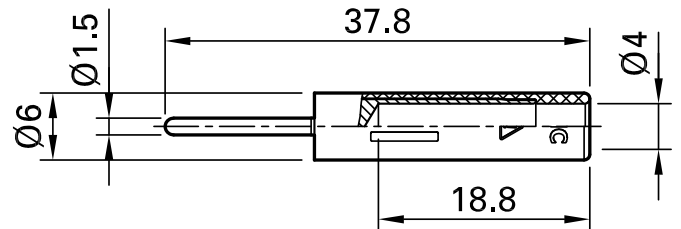

## B4-I/S1,5

Artikelnummer 23.0240-\*

Starr, aus Messing, speziell für den Schraubanschluss an Zählerklemmen. Einmalig bis 90° abbiegbar. Starre Ø 4 mm-Buchse im Isolierkörper, geeignet zur Aufnahme federnder Ø 4 mm-Stecker mit starrer Isolierhülse.

Technische Daten	
Durchmesser Stecksystem	4 mm
Bemessungsdaten	1000 V, CAT II, 20 A
Oberfläche Kontaktteil	Ni
Grundmaterial Kontaktteil	CuZn
Farben *	21 22 23 24
Messzubehör nach	IEC EN 61010-031
Stift D / L	Ø 1,5 mm / 13,3 mm
Material Isolierteil	PA