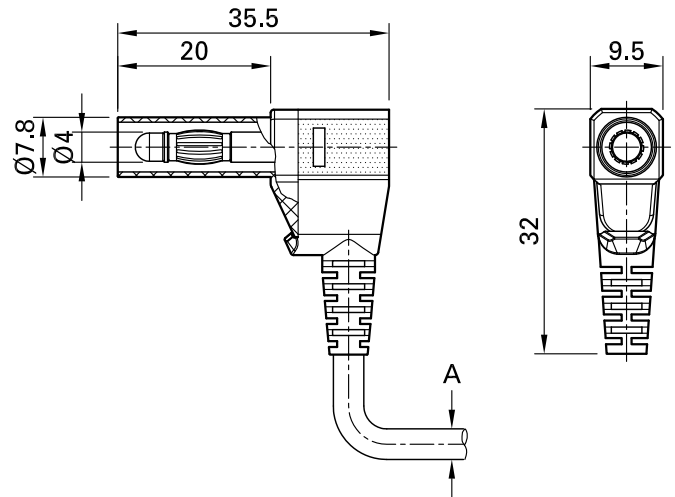

SLS425-SW/A

Artikelnummer 22.2668-*

90° abgewinkelt, Ø 4 mm, mit federnder MULTILAM, für die Selbstmontage von Messleitungen. Mit starrer Isolierhülse. Vernickelte Version erhältlich. Lötanschluss.

Technische Daten	
Durchmesser Stecksystem	4 mm
Bemessungsdaten	500 V, CAT II, 32 A
Oberfläche Kontaktteil	Au
Farben *	20 21 22 23 24 25 26
Aussendurchmesser	3.9
Messzubehör nach	IEC EN 61010-031
Einzelteile	KT425-SW; LS425-SW/A