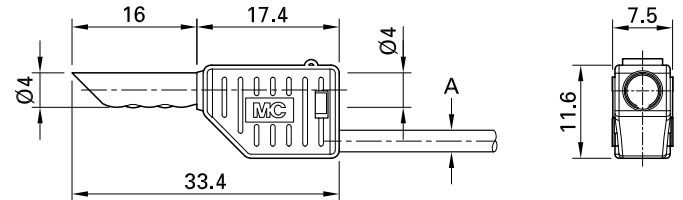

## SLS4-B

Artikelnummer 22.2642-\*

Stapelbar, Ø 4 mm, für die Selbstmontage von Messleitungen.  
Vernickelte Version erhältlich. Lötanschluss.

Technische Daten	
Durchmesser Stecksystem	4 mm
Bemessungsdaten	30 VAC, 19 A / 60 VDC, 19 A
Oberfläche Kontaktteil	Au
Farben *	21 22 23 24 25 29
Messzubehör nach	IEC EN 61010-031
Einzelteile	KT4-B; LS4