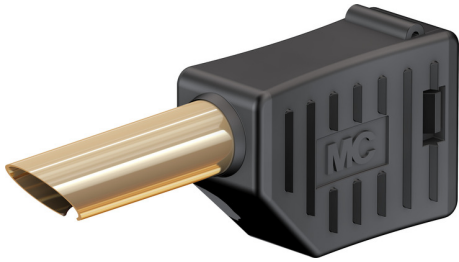

## SLS4-B

Artikelnummer 22.2642-\*

Stapelbar, Ø 4 mm, für die Selbstmontage von Messleitungen.  
Vernickelte Version erhältlich. Lötanschluss.

Technische Daten	
Durchmesser Stecksystem	4 mm
Bemessungsdaten	30 VAC, 19 A / 60 VDC, 19 A
Oberfläche Kontaktteil	Au
Farben *	21 22 23 24 25 29
Messzubehör nach	IEC EN 61010-031
Einzelteile	KT4-B; LS4